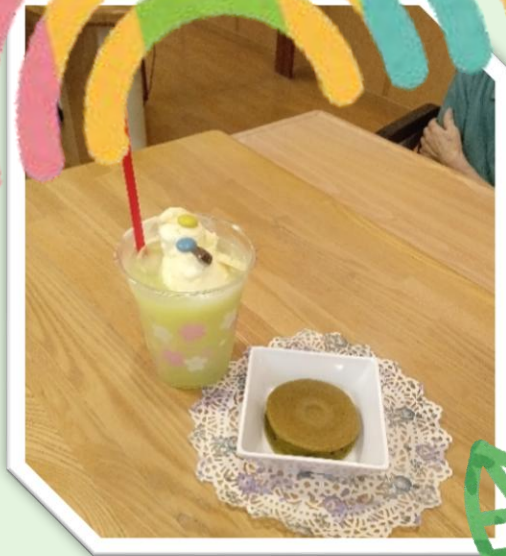

クリームソーダ & アイス

絶対 大好き

MENU : クリームソーダ

抹茶パンケーキ

わぁ懐かしい

美味しそう

おいしい

久しぶりの味