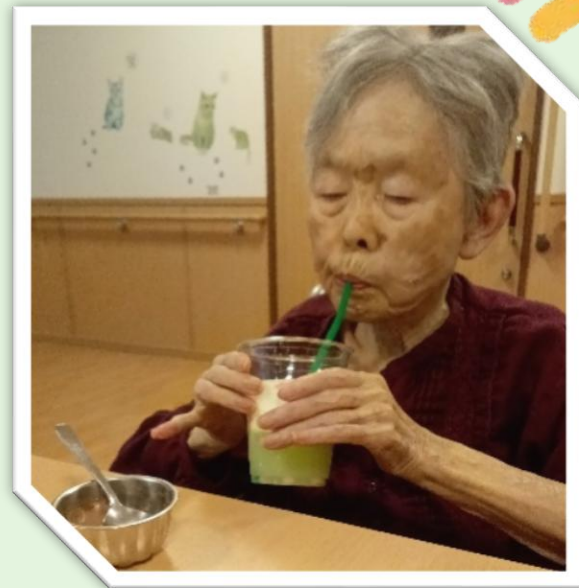

クリームソーダ & アイス

絶対 大好き

MENU : クリームソーダ

抹茶パンケーキ

わぁ懐かしい

美味しそう

おいしい

久しぶりの味